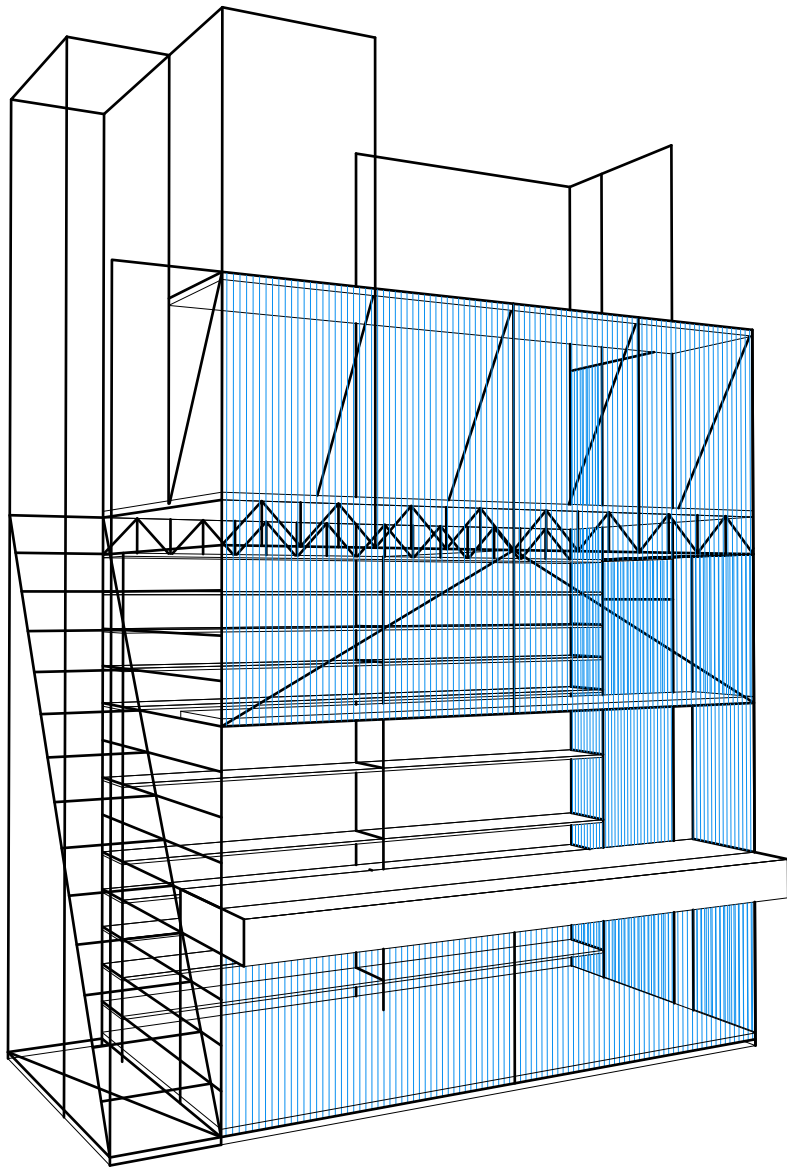

// FABBRICA DEL VAPORE // 20 10 12 // MILANO

Funzione_Cocktails Bar

- IL BAR OCCUPA UNA POSIZIONE CENTRALE E FRONTALE RISPETTO ALLE VETRATE
- LA FUNZIONE COCKTAILS BAR SI ATTIVA DURANTE LA SERA: INTRATTENIMENTO
- IL BAR DURANTE IL GIORNO È CHIUSO, MA RIMANE PRESENTE NELLO SPAZIO

- SVILUPPARE IL VOLUME VERTICALMENTE
- SFRUTTARE LA DOPPIA ALTEZZA
- VALORIZZARE LA POSIZIONE CENTRALE
- LEGGEREZZA E MODULARITÀ: STRUTTURA PORTANTE A SCHELETRO
- UTILIZZARE LA STRUTTURA PORTANTE PER AGGANCIARE ATTREZZATURE O NATURA
- SOVRAPPORRE PIÙ FUNZIONI COMPATIBILI: DJ SET E VISUAL

CIRCUITO DI CIRCOLAZIONE DI COCKTAILS