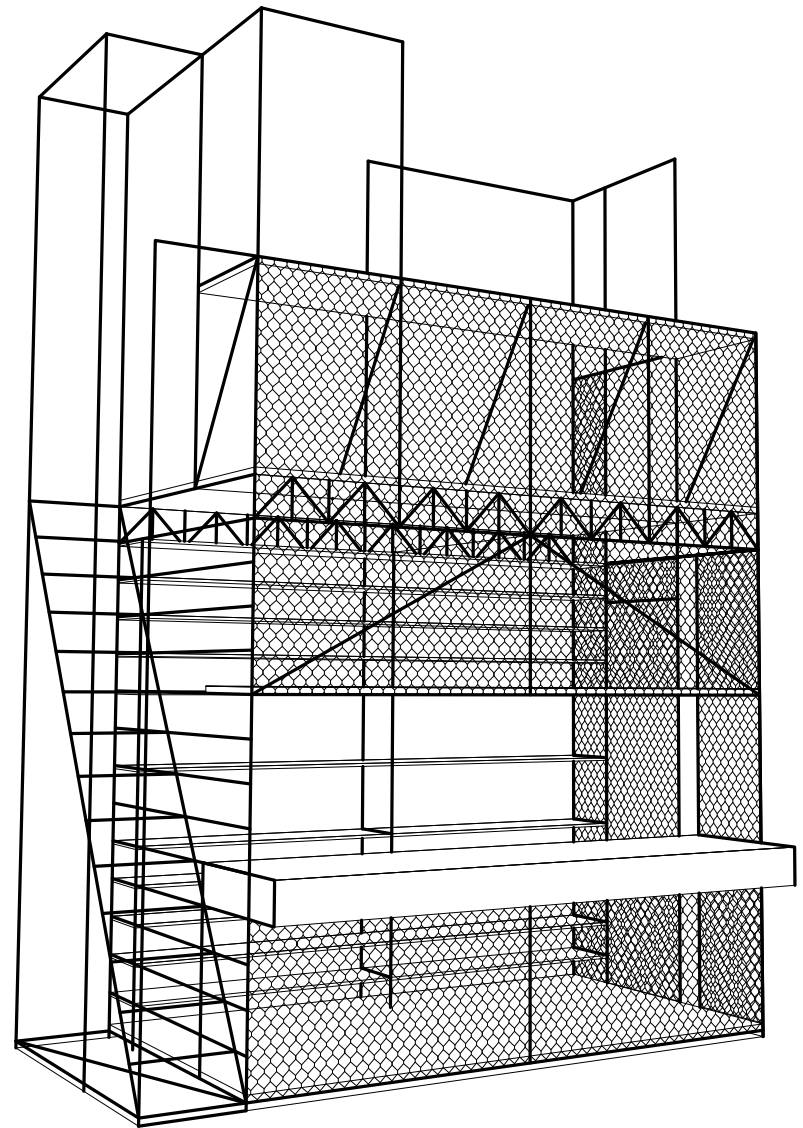

// FABBRICA DEL VAPORE // 20 10 12 // MILANO

Funzione_Cocktails Bar

- IL BAR OCCUPA UNA POSIZIONE CENTRALE E FRONTALE RISPETTO ALLE VETRATE
- LA FUNZIONE COCKTAILS BAR SI ATTIVA DURANTE LA SERA: INTRATTENIMENTO
- IL BAR DURANTE IL GIORNO È CHIUSO, MA RIMANE PRESENTE NELLO SPAZIO

- SVILUPPARE IL VOLUME VERTICALMENTE
- SFRUTTARE LA DOPPIA ALTEZZA
- VALORIZZARE LA POSIZIONE CENTRALE
- LEGGEREZZA E MODULARITÀ: STRUTTURA PORTANTE A SCHELETRO
- UTILIZZARE LA STRUTTURA PORTANTE PER AGGANCIARE ATTREZZATURE O NATURA
- SOVRAPPORRE PIÙ FUNZIONI COMPATIBILI: DJ SET E VISUAL

CIRCUITO DI CIRCOLAZIONE DI COCKTAILS