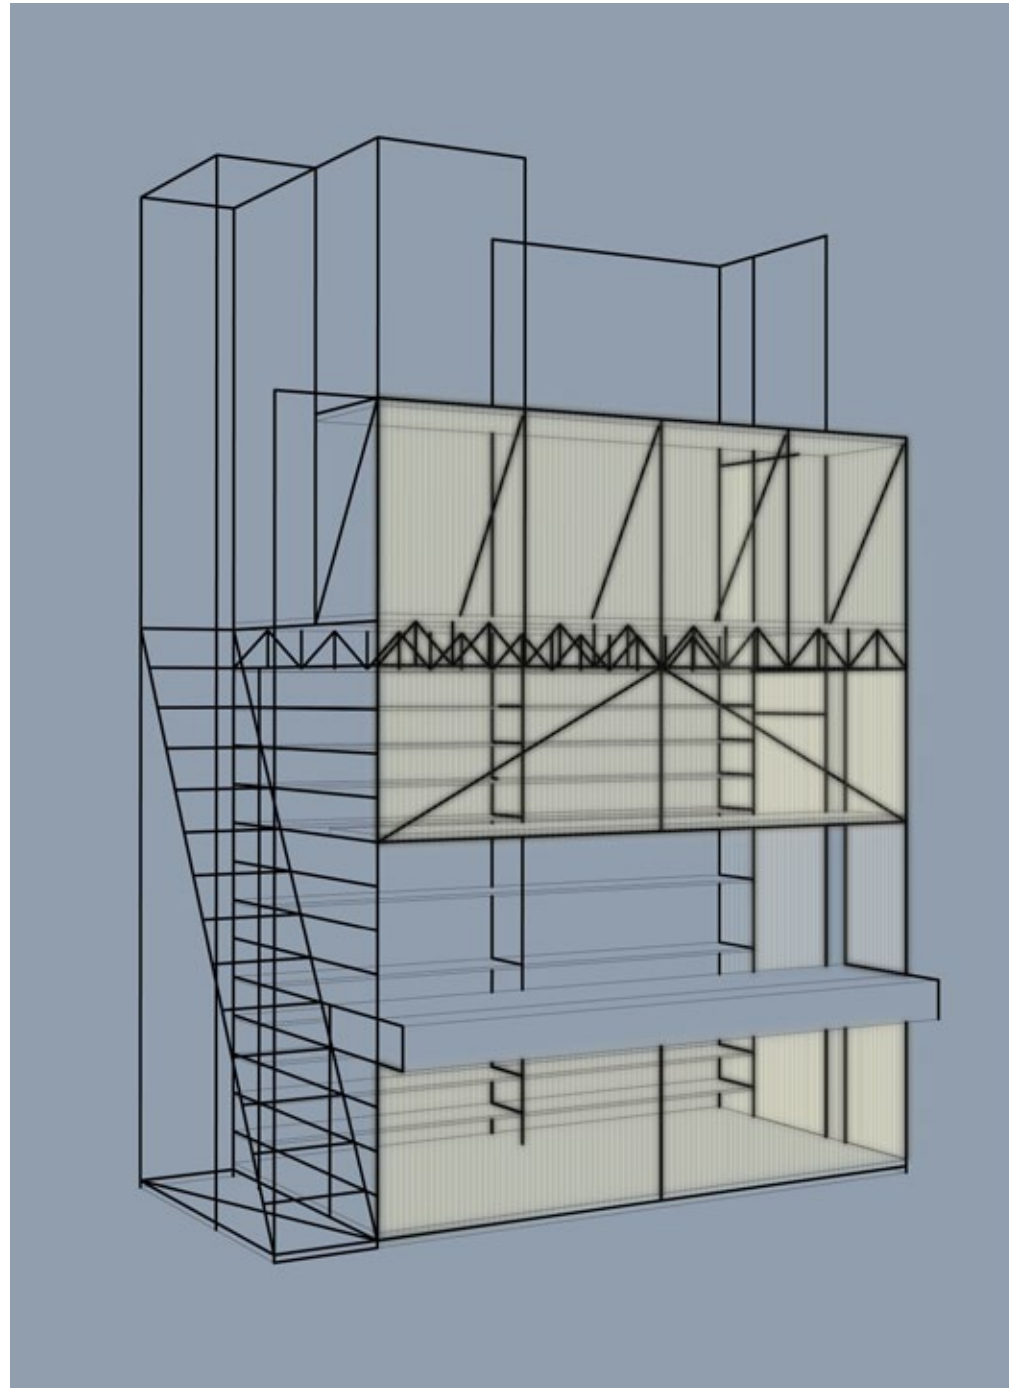

// FABBRICA DEL VAPORE // 20 10 12 // MILANO

Funzione_Cocktails Bar

- IL BAR OCCUPA UNA POSIZIONE CENTRALE E FRONTALE RISPETTO ALLE VETRATE
- LA FUNZIONE COCKTAILS BAR SI ATTIVA DURANTE LA SERA: INTRATTENIMENTO
- IL BAR DURANTE IL GIORNO È CHIUSO, MA RIMANE PRESENTE NELLO SPAZIO

- SVILUPPARE IL VOLUME VERTICALMENTE
- SFRUTTARE LA DOPPIA ALTEZZA
- VALORIZZARE LA POSIZIONE CENTRALE
- LEGGEREZZA E MODULARITÀ: STRUTTURA PORTANTE A SCHELETRO
- UTILIZZARE LA STRUTTURA PORTANTE PER AGGANCIARE ATTREZZATURE O NATURA
- SOVRAPPORRE PIÙ FUNZIONI COMPATIBILI: DJ SET E VISUAL

CIRCUITO DI CIRCOLAZIONE DI COCKTAILS