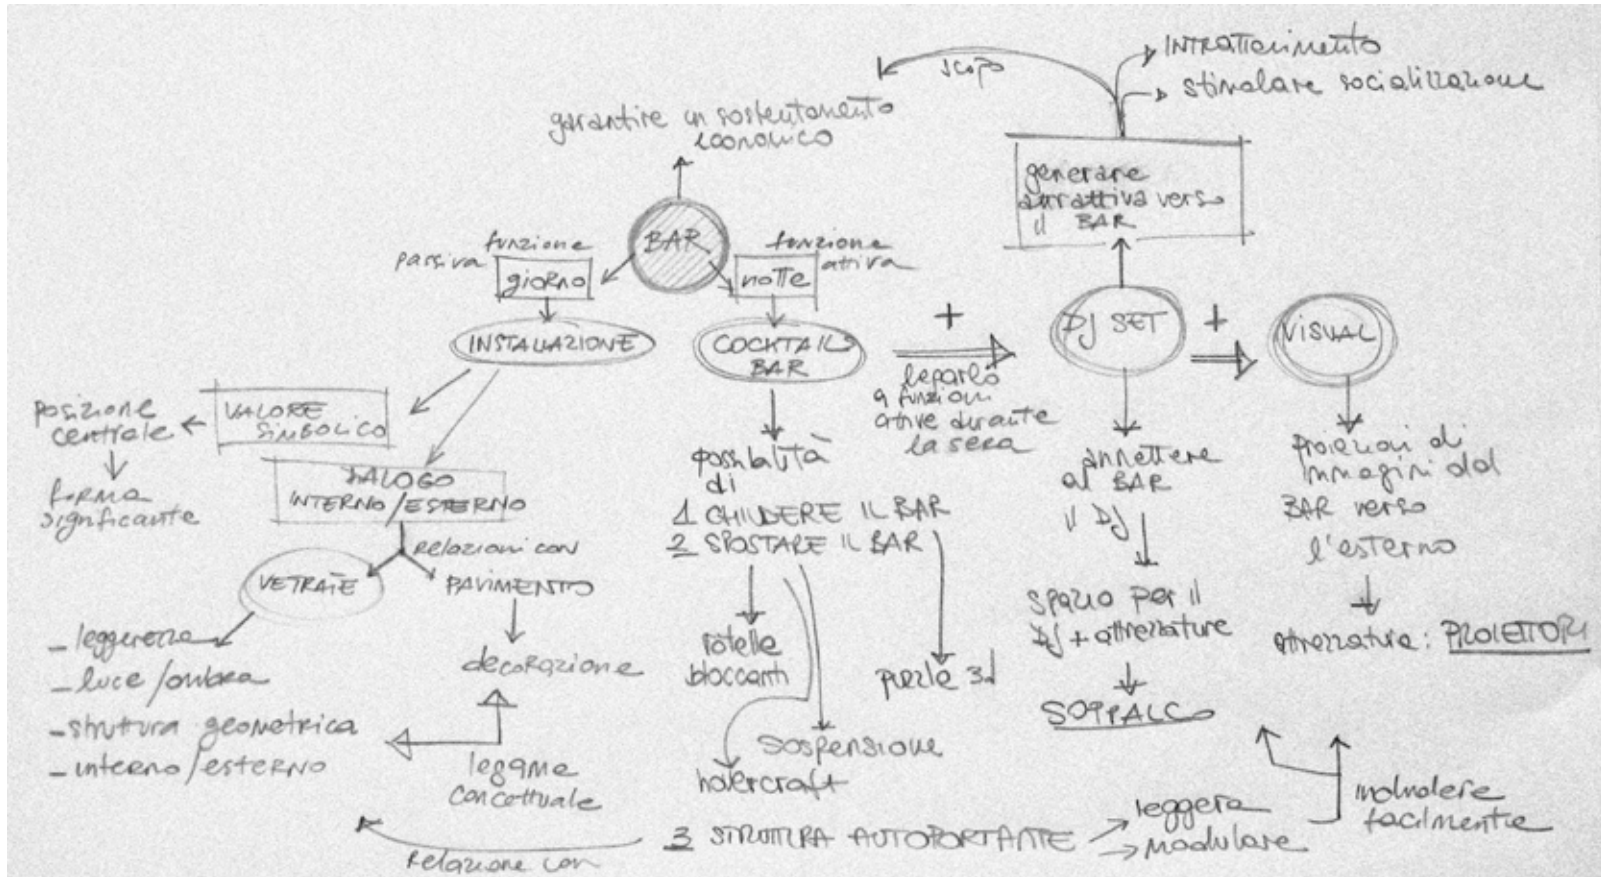

// FABBRICA DEL VAPORE // 20 10 12 // MILANO

Funzione_Cocktails Bar

- IL BAR OCCUPA UNA POSIZIONE CENTRALE E FRONTALE RISPETTO ALLE VETRATE
- LA FUNZIONE COCKTAILS BAR SI ATTIVA DURANTE LA SERA: INTRATTENIMENTO
- IL BAR DURANTE IL GIORNO È CHIUSO, MA RIMANE PRESENTE NELLO SPAZIO

- SVILUPPARE IL VOLUME VERTICALMENTE
- SFRUTTARE LA DOPPIA ALTEZZA
- VALORIZZARE LA POSIZIONE CENTRALE
- LEGGEREZZA E MODULARITÀ: STRUTTURA PORTANTE A SCHELETRO
- UTILIZZARE LA STRUTTURA PORTANTE PER AGGANCIARE ATTREZZATURE O NATURA
- SOVRAPPORRE PIÙ FUNZIONI COMPATIBILI: DJ SET E VISUAL

CIRCUITO DI CIRCOLAZIONE DI COCKTAILS