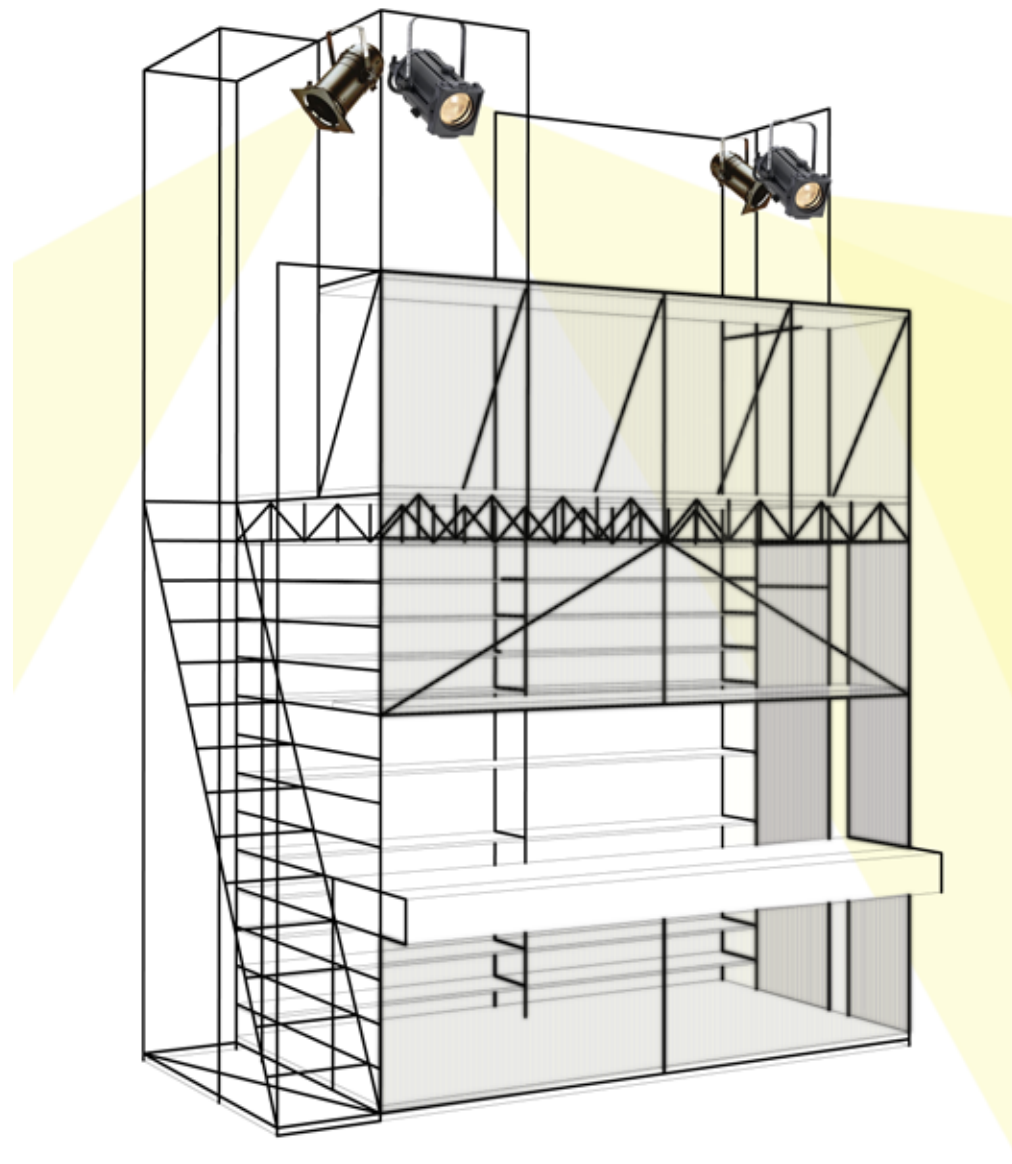

// FABBRICA DEL VAPORE // 20 10 12 // MILANO

Funzione_Cocktails Bar

- IL BAR OCCUPA UNA POSIZIONE CENTRALE E FRONTALE RISPETTO ALLE VETRATE
- LA FUNZIONE COCKTAILS BAR SI ATTIVA DURANTE LA SERA: INTRATTENIMENTO
- IL BAR DURANTE IL GIORNO È CHIUSO, MA RIMANE PRESENTE NELLO SPAZIO

- SVILUPPARE IL VOLUME VERTICALMENTE
- SFRUTTARE LA DOPPIA ALTEZZA
- VALORIZZARE LA POSIZIONE CENTRALE
- LEGGEREZZA E MODULARITÀ: STRUTTURA PORTANTE A SCHELETRO
- UTILIZZARE LA STRUTTURA PORTANTE PER AGGANCIARE ATTREZZATURE O NATURA
- SOVRAPPORRE PIÙ FUNZIONI COMPATIBILI: DJ SET E VISUAL

CIRCUITO DI CIRCOLAZIONE DI COCKTAILS