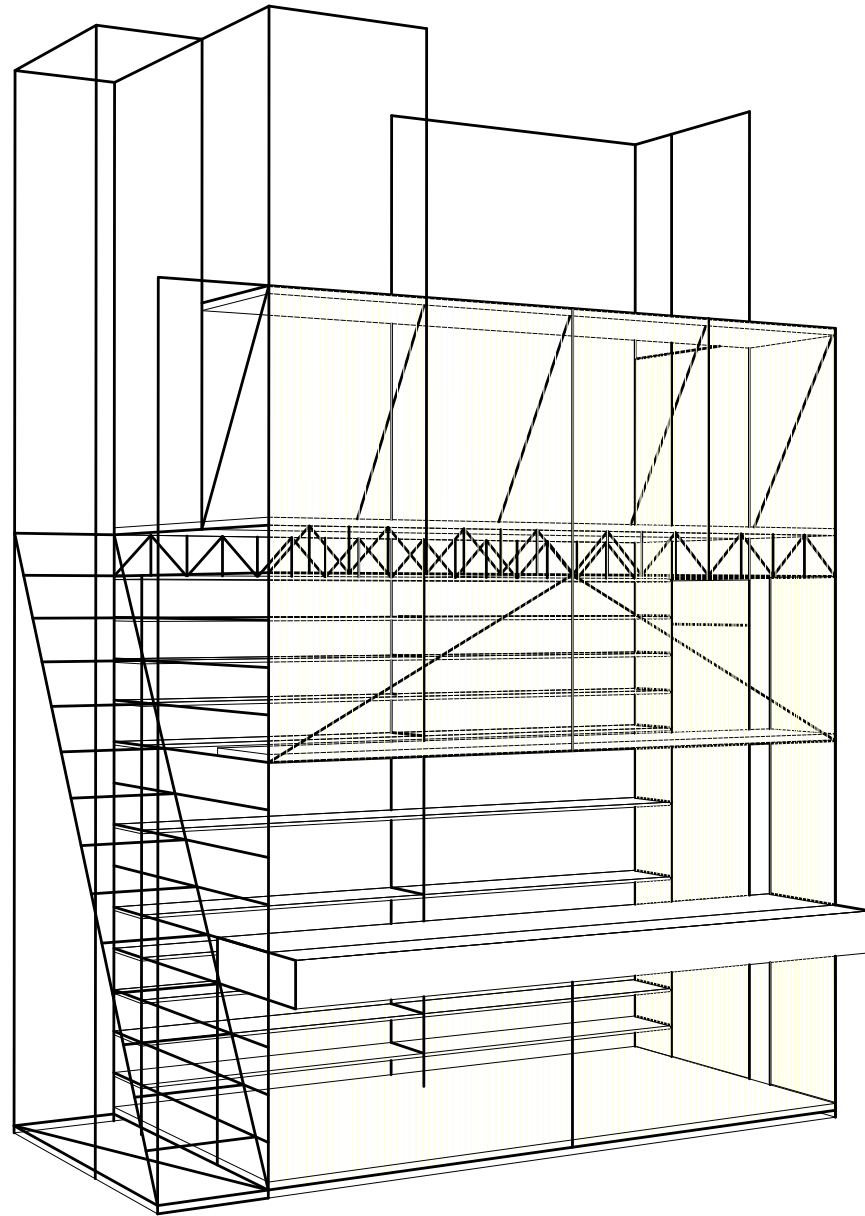

// FABBRICA DEL VAPORE // 20 10 12 // MILANO

Funzione_Cocktails Bar

- IL BAR OCCUPA UNA POSIZIONE CENTRALE E FRONTALE RISPETTO ALLE VETRATE
- LA FUNZIONE COCKTAILS BAR SI ATTIVA DURANTE LA SERA: INTRATTENIMENTO
- IL BAR DURANTE IL GIORNO È CHIUSO, MA RIMANE PRESENTE NELLO SPAZIO

- SVILUPPARE IL VOLUME VERTICALMENTE
- SFRUTTARE LA DOPPIA ALTEZZA
- VALORIZZARE LA POSIZIONE CENTRALE
- LEGGEREZZA E MODULARITÀ: STRUTTURA PORTANTE A SCHELETRO
- UTILIZZARE LA STRUTTURA PORTANTE PER AGGANCIARE ATTREZZATURE O NATURA
- SOVRAPPORRE PIÙ FUNZIONI COMPATIBILI: DJ SET E VISUAL

CIRCUITO DI CIRCOLAZIONE DI COCKTAILS