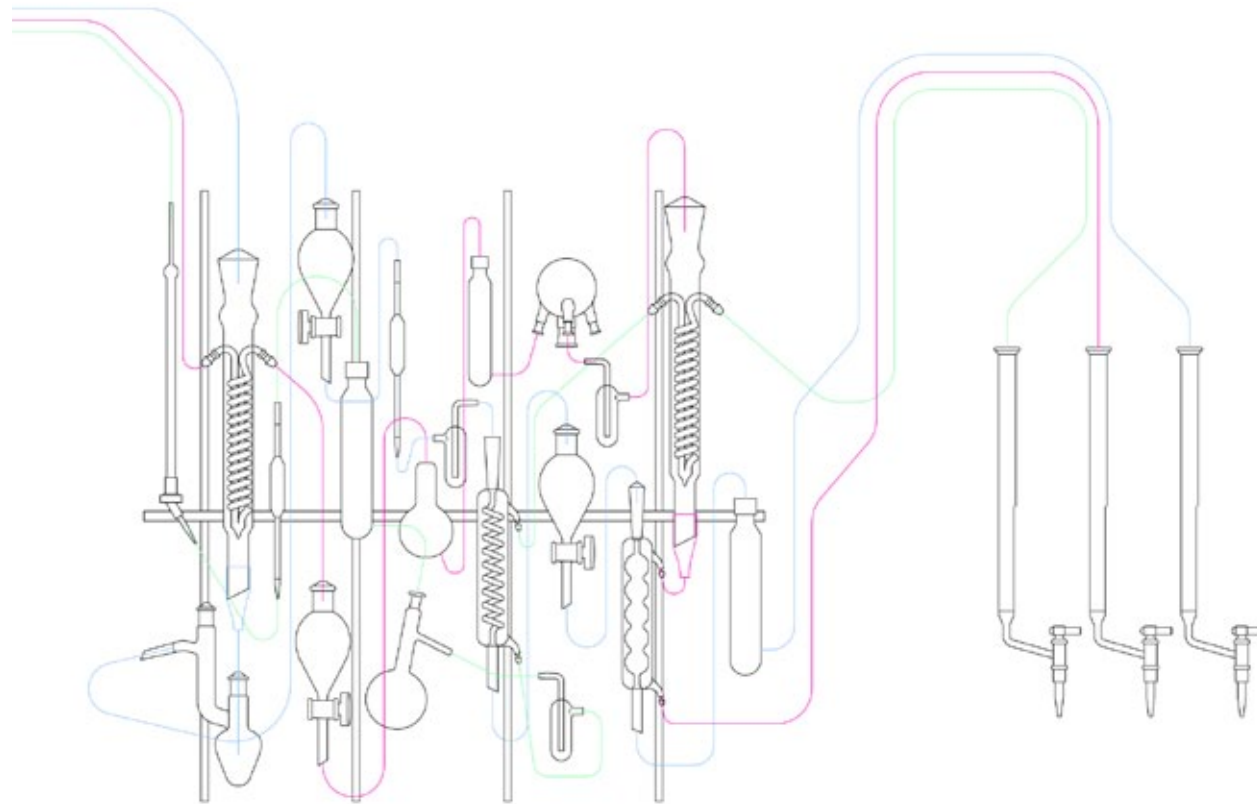

// FABBRICA DEL VAPORE // 20 10 12 // MILANO

Funzione_Cocktails Bar

- IL BAR OCCUPA UNA POSIZIONE CENTRALE E FRONTALE RISPETTO ALLE VETRATE
- LA FUNZIONE COCKTAILS BAR SI ATTIVA DURANTE LA SERA: INTRATTENIMENTO
- IL BAR DURANTE IL GIORNO È CHIUSO, MA RIMANE PRESENTE NELLO SPAZIO

- SVILUPPARE IL VOLUME VERTICALMENTE
- SFRUTTARE LA DOPPIA ALTEZZA
- VALORIZZARE LA POSIZIONE CENTRALE
- LEGGEREZZA E MODULARITÀ: STRUTTURA PORTANTE A SCHELETRO
- UTILIZZARE LA STRUTTURA PORTANTE PER AGGANCIARE ATTREZZATURE O NATURA
- SOVRAPPORRE PIÙ FUNZIONI COMPATIBILI: DJ SET E VISUAL

CIRCUITO DI CIRCOLAZIONE DI COCKTAILS