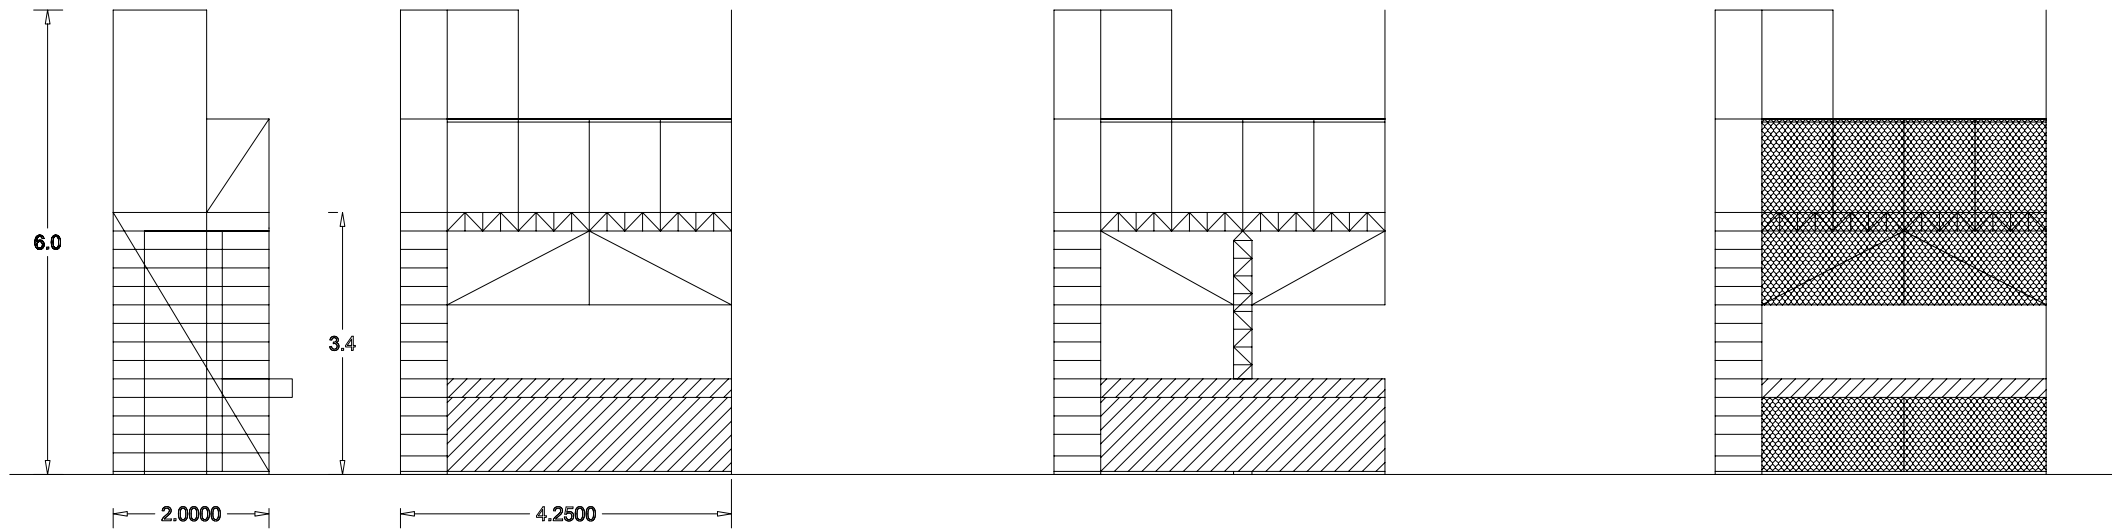

// FABBRICA DEL VAPORE // 20 10 12 // MILANO

Funzione_Cocktails Bar

- IL BAR OCCUPA UNA POSIZIONE CENTRALE E FRONTALE RISPETTO ALLE VETRATE
- LA FUNZIONE COCKTAILS BAR SI ATTIVA DURANTE LA SERA: INTRATTENIMENTO
- IL BAR DURANTE IL GIORNO È CHIUSO, MA RIMANE PRESENTE NELLO SPAZIO

- SVILUPPARE IL VOLUME VERTICALMENTE
- SFRUTTARE LA DOPPIA ALTEZZA
- VALORIZZARE LA POSIZIONE CENTRALE
- LEGGEREZZA E MODULARITÀ: STRUTTURA PORTANTE A SCHELETRO
- UTILIZZARE LA STRUTTURA PORTANTE PER AGGANCIARE ATTREZZATURE O NATURA
- SOVRAPPORRE PIÙ FUNZIONI COMPATIBILI: DJ SET E VISUAL