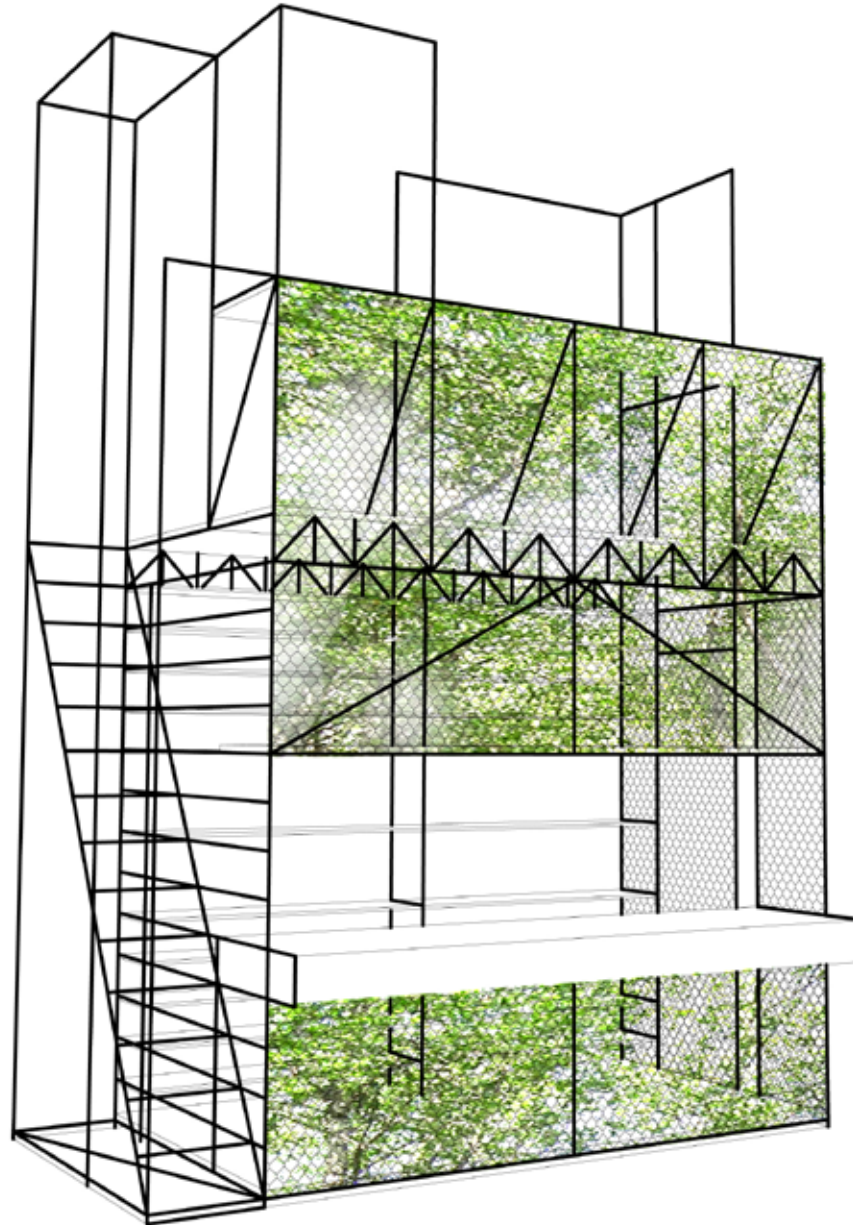

// FABBRICA DEL VAPORE // 20 10 12 // MILANO

Funzione_Cocktails Bar

- IL BAR OCCUPA UNA POSIZIONE CENTRALE E FRONTALE RISPETTO ALLE VETRATE
- LA FUNZIONE COCKTAILS BAR SI ATTIVA DURANTE LA SERA: INTRATTENIMENTO
- IL BAR DURANTE IL GIORNO È CHIUSO, MA RIMANE PRESENTE NELLO SPAZIO

- SVILUPPARE IL VOLUME VERTICALMENTE
- SFRUTTARE LA DOPPIA ALTEZZA
- VALORIZZARE LA POSIZIONE CENTRALE
- LEGGEREZZA E MODULARITÀ: STRUTTURA PORTANTE A SCHELETRO
- UTILIZZARE LA STRUTTURA PORTANTE PER AGGANCIARE ATTREZZATURE O NATURA
- SOVRAPPORRE PIÙ FUNZIONI COMPATIBILI: DJ SET E VISUAL

CIRCUITO DI CIRCOLAZIONE DI COCKTAILS